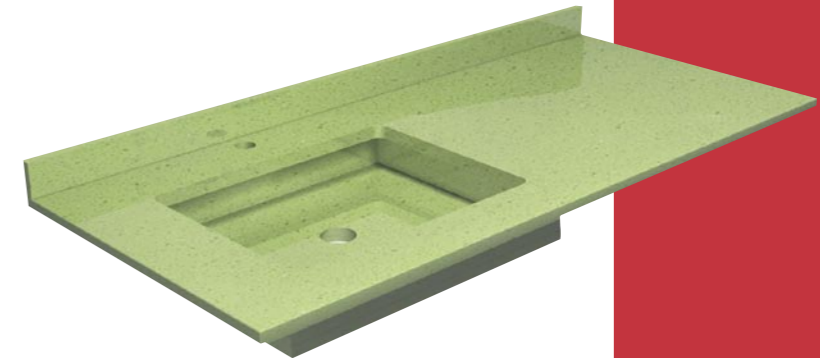

*Deco*

Tapa de baño para colocación sobre mueble.

**Quartz Vanity Top**

POSIBLES MODIFICACIONES  
PARA LOS MODELOS DECO,  
ARIES Y STYLUS.

LAVABO 2 SENOS.

*Aries*

Tapa de baño para colocación sobre mueble.  
Tapa de baño para colocación con anclajes en la pared.

ANCHO ESPECIAL.  
40 cm.

LAVABO SITUADO EN EL  
LADO IZQUIERDO.

*Stylus*

Tapa de baño para colocación con anclajes en la pared.

LAVABO SITUADO EN EL  
LADO DERECHO.

LAVABO EN DIFERENTE COLOR.

LOS COLORES EXPUESTOS EN EL  
CATÁLOGO SE PUEDEN APLICAR  
A CUALQUIER MODELO O  
MODIFICACIÓN.

**Quartz Vanity Top**