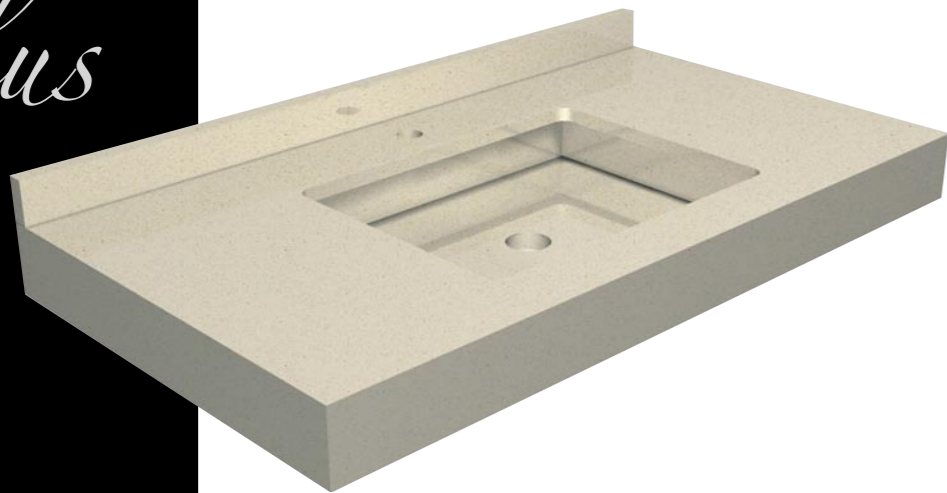

*Deco*

Tapa de baño para colocación sobre mueble.

**Quartz Vanity Top**

POSIBLES MODIFICACIONES  
PARA LOS MODELOS DECO,  
ARIES Y STYLUS.

LAVABO 2 SENOS.

*Aries*

Tapa de baño para colocación sobre mueble.  
Tapa de baño para colocación con anclajes en la pared.

ANCHO ESPECIAL.  
40 cm.

LAVABO SITUADO EN EL  
LADO IZQUIERDO.

*Stylus*

Tapa de baño para colocación con anclajes en la pared.

LAVABO SITUADO EN EL  
LADO DERECHO.

LAVABO EN DIFERENTE COLOR.

LOS COLORES EXPUESTOS EN EL  
CATÁLOGO SE PUEDEN APLICAR  
A CUALQUIER MODELO O  
MODIFICACIÓN.

**Quartz Vanity Top**