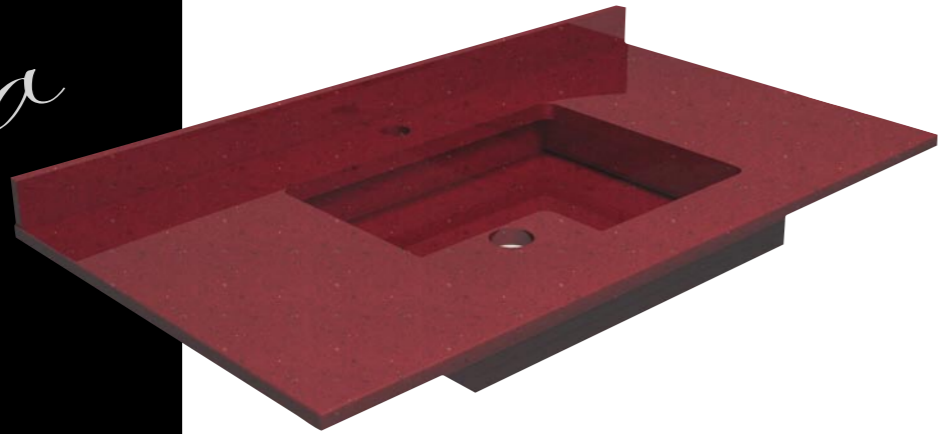

*Deco*

Tapa de baño para colocación sobre mueble.

**Quartz Vanity Top**

POSIBLES MODIFICACIONES  
PARA LOS MODELOS DECO,  
ARIES Y STYLUS.

LAVABO 2 SENOS.

*Aries*

Tapa de baño para colocación sobre mueble.  
Tapa de baño para colocación con anclajes en la pared.

ANCHO ESPECIAL.  
40 cm.

LAVABO SITUADO EN EL  
LADO IZQUIERDO.

*Stylus*

Tapa de baño para colocación con anclajes en la pared.

LAVABO SITUADO EN EL  
LADO DERECHO.

LAVABO EN DIFERENTE COLOR.

LOS COLORES EXPUESTOS EN EL  
CATÁLOGO SE PUEDEN APLICAR  
A CUALQUIER MODELO O  
MODIFICACIÓN.

**Quartz Vanity Top**