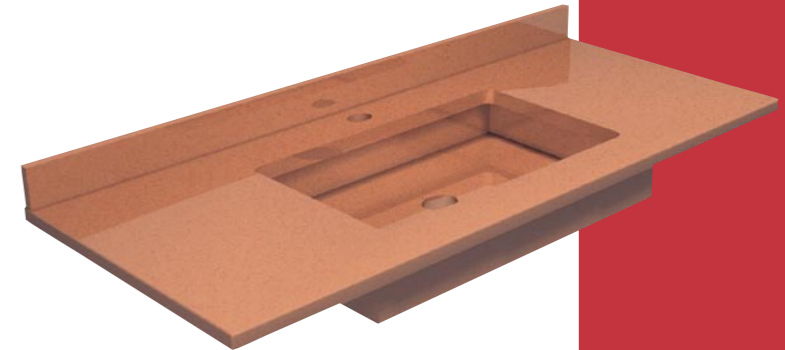

*Deco*

Tapa de baño para colocación sobre mueble.

**Quartz Vanity Top**

POSIBLES MODIFICACIONES  
PARA LOS MODELOS DECO,  
ARIES Y STYLUS.

LAVABO 2 SENOS.

*Aries*

Tapa de baño para colocación sobre mueble.  
Tapa de baño para colocación con anclajes en la pared.

ANCHO ESPECIAL.  
40 cm.

LAVABO SITUADO EN EL  
LADO IZQUIERDO.

*Stylus*

Tapa de baño para colocación con anclajes en la pared.

LAVABO SITUADO EN EL  
LADO DERECHO.

LAVABO EN DIFERENTE COLOR.

LOS COLORES EXPUESTOS EN EL  
CATÁLOGO SE PUEDEN APLICAR  
A CUALQUIER MODELO O  
MODIFICACIÓN.

**Quartz Vanity Top**