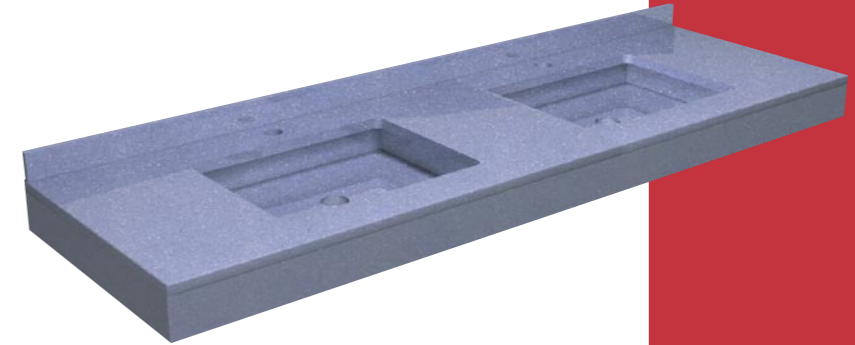

*Deco*

Tapa de baño para colocación sobre mueble.

**Quartz Vanity Top**

POSIBLES MODIFICACIONES  
PARA LOS MODELOS DECO,  
ARIES Y STYLUS.

LAVABO 2 SENOS.

*Aries*

Tapa de baño para colocación sobre mueble.  
Tapa de baño para colocación con anclajes en la pared.

ANCHO ESPECIAL.  
40 cm.

LAVABO SITUADO EN EL  
LADO IZQUIERDO.

*Stylus*

Tapa de baño para colocación con anclajes en la pared.

LAVABO SITUADO EN EL  
LADO DERECHO.

LAVABO EN DIFERENTE COLOR.

LOS COLORES EXPUESTOS EN EL  
CATÁLOGO SE PUEDEN APLICAR  
A CUALQUIER MODELO O  
MODIFICACIÓN.

**Quartz Vanity Top**