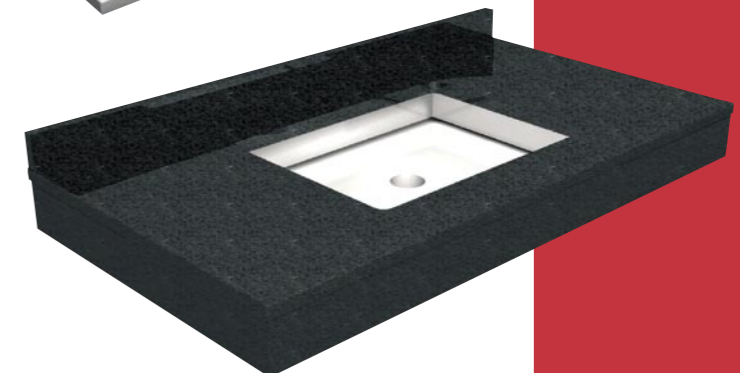

*Deco*

Tapa de baño para colocación sobre mueble.

**Quartz Vanity Top**

POSIBLES MODIFICACIONES  
PARA LOS MODELOS DECO,  
ARIES Y STYLUS.

LAVABO 2 SENOS.

*Aries*

Tapa de baño para colocación sobre mueble.  
Tapa de baño para colocación con anclajes en la pared.

ANCHO ESPECIAL.  
40 cm.

LAVABO SITUADO EN EL  
LADO IZQUIERDO.

*Stylus*

Tapa de baño para colocación con anclajes en la pared.

LAVABO SITUADO EN EL  
LADO DERECHO.

LAVABO EN DIFERENTE COLOR.

LOS COLORES EXPUESTOS EN EL  
CATÁLOGO SE PUEDEN APLICAR  
A CUALQUIER MODELO O  
MODIFICACIÓN.

**Quartz Vanity Top**